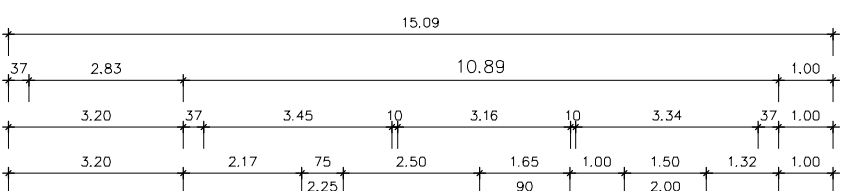

Wohnfläche WG 7 129,61 m²

Grundstücksgrenze

Neubauprojekt Karthausen
Penthouse