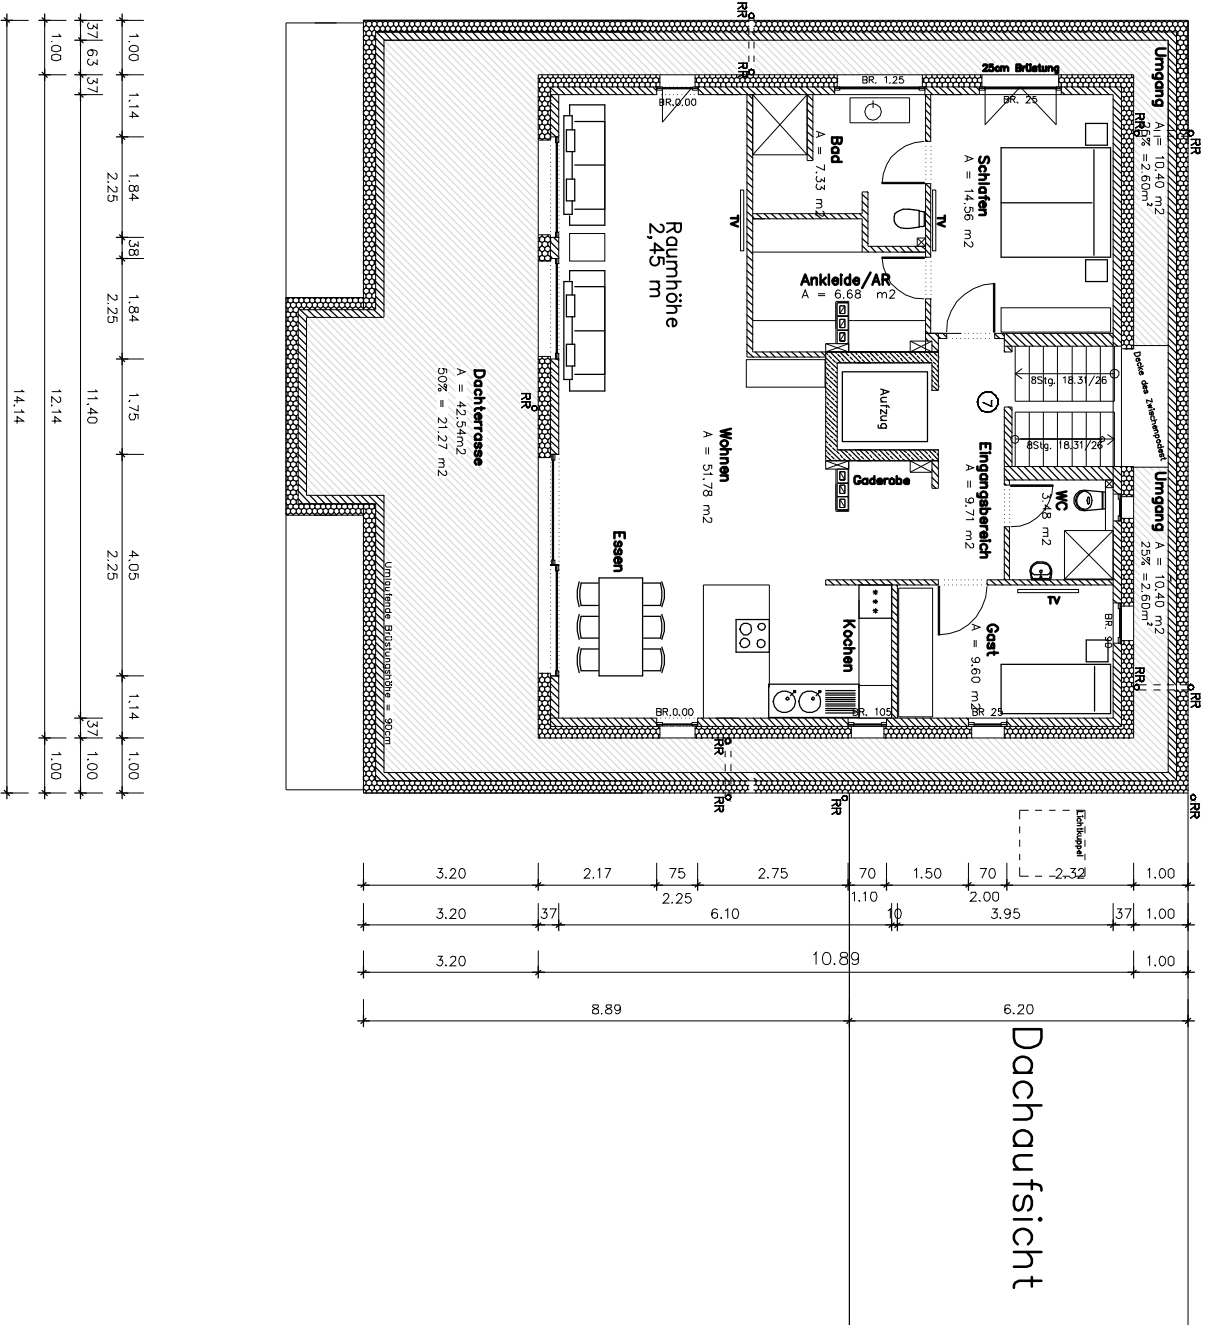

Wohnfläche WG 7 129,61 m²

Grundstücksgrenze

Neubauprojekt Karthausen
Penthouse