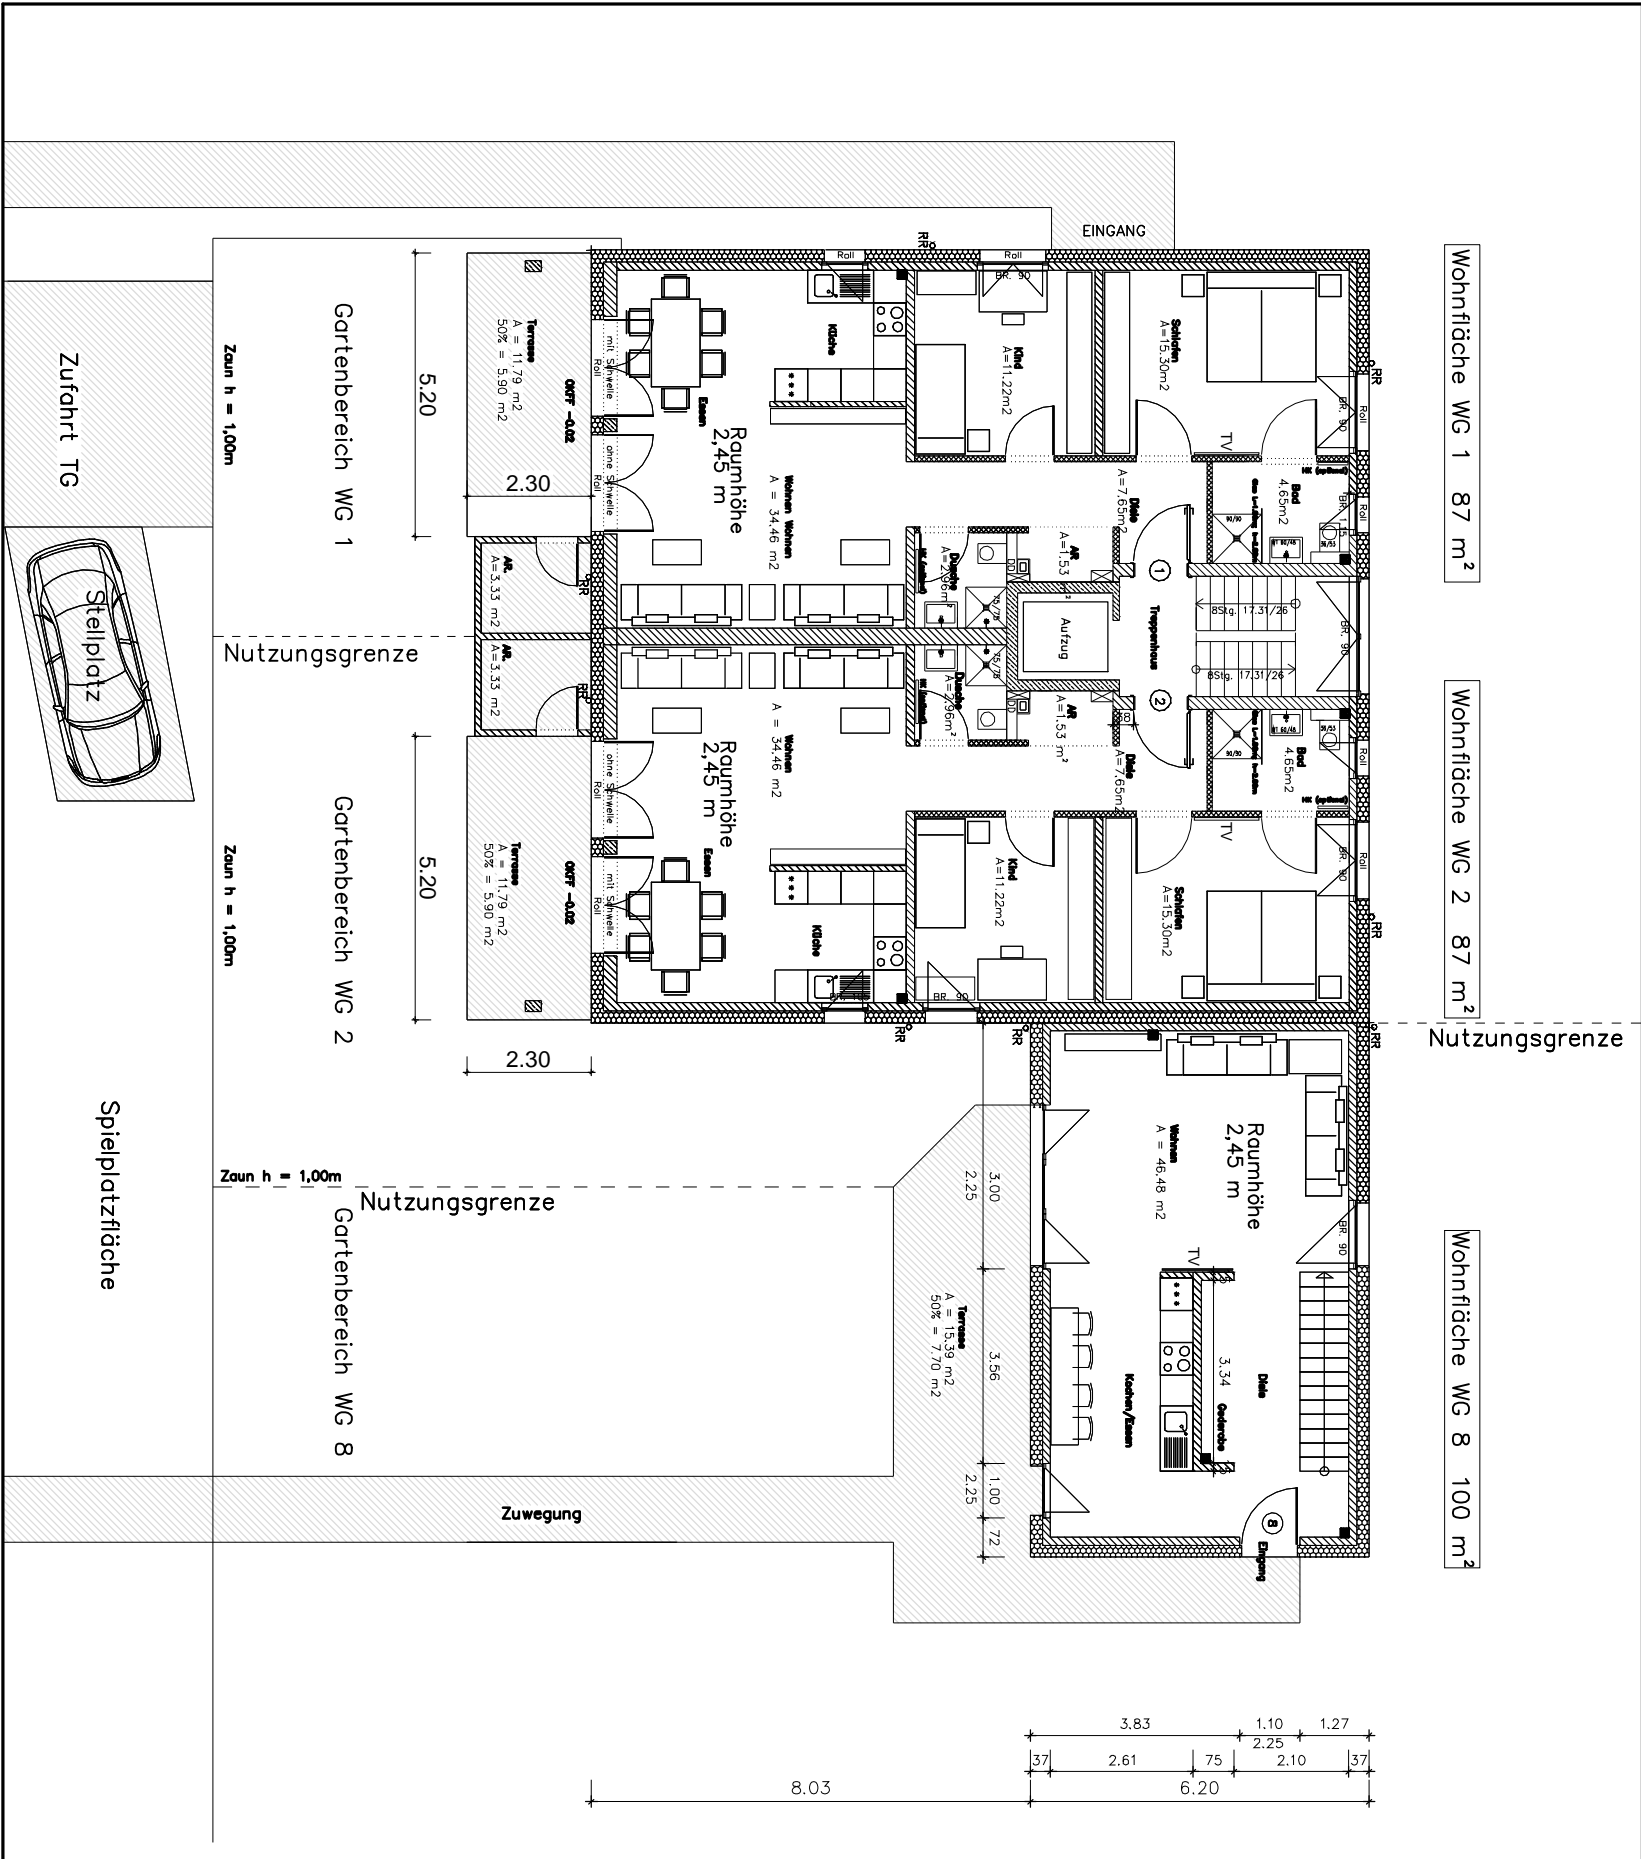

Wohnfläche WG 1 87 m² Wohnfläche WG 2 87 m² Wohnfläche WG 8 100 m²

Erschließungsstraße

Neubauprojekt Karthausen
Erdgeschoss